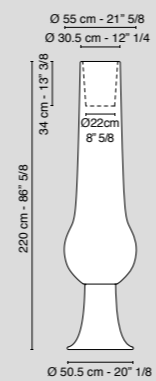

LED

Lampadina - Bulb	1 x E27 led 5 W
Consumo - Power	5 W
Flusso - Flux	180 Lm
Frequenza - Frequency	50 - 60 Hz
Alimentazione - Supply	100/240 V

Colori - Colours

neutro/neutral

Codice - Code
7521973

IP PROTECTION