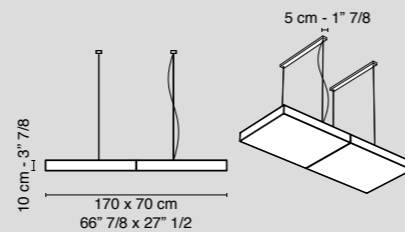

RH 170

	HALOGEN	LED
Lampadina - Bulb	26 x G9 34 W	26 x G4 2.3 W
Consumo - Power	884 W	59,8 W
Flusso - Flux	26 x 435 Lm	26 x 190 Lm
Codice - Code	7511329.98	7511329.11