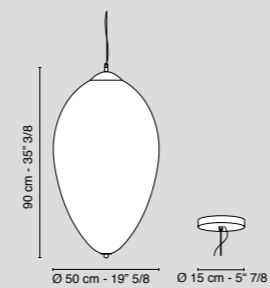

Finitura - Finish

cromo lucido
polished chrome

* oro galvanizzato
galvanized gold

IP 20    

* su richiesta
on request

ARABESQUE EGG 90 / 120 / 150

EGG 90

	HALOGEN	LED
Lampadina - Bulb	15 x G9 34 W	15 x G4 2.3 W
Consumo - Power	510 W	34,5 W
Flusso - Flux	15 x 435 Lm	15 x 190 Lm
Codice - Code	7510891.98	7510891.11