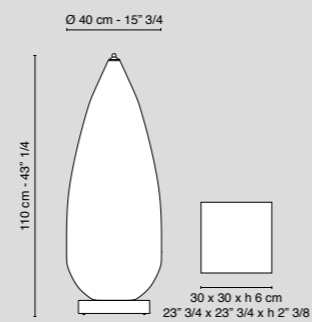

Finitura - Finish

cromo lucido
polished chrome

* oro galvanizzato
galvanized gold

IP 20    

* su richiesta
on request

ARABESQUE BIG FLAME

	HALOGEN	LED
Lampadina - Bulb	23 x G9 34 W	23 x G4 2.3 W
Consumo - Power	782 W	52,9 W
Flusso - Flux	23 x 435 Lm	23 x 190 Lm
Dimmer	su richiesta-on request	
Codice - Code	7511173.98	7511173.11