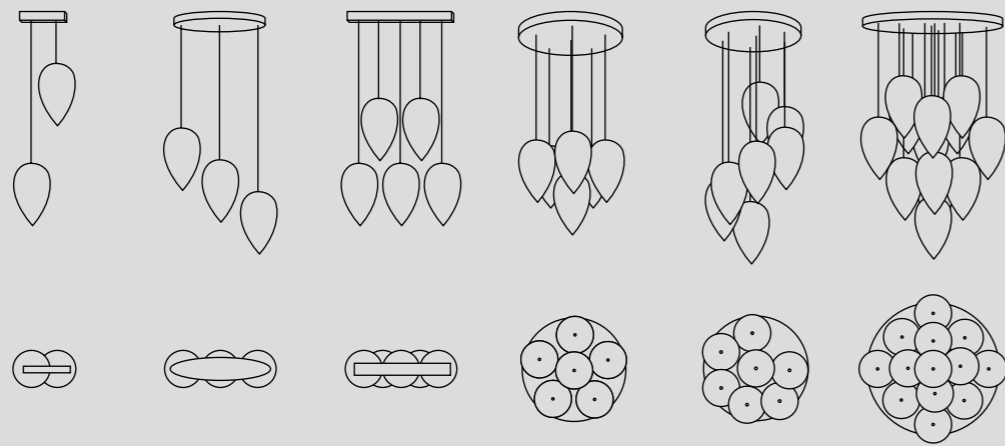

ARABESQUE LIGHTFALL EGG

CLUSTERS

full customized