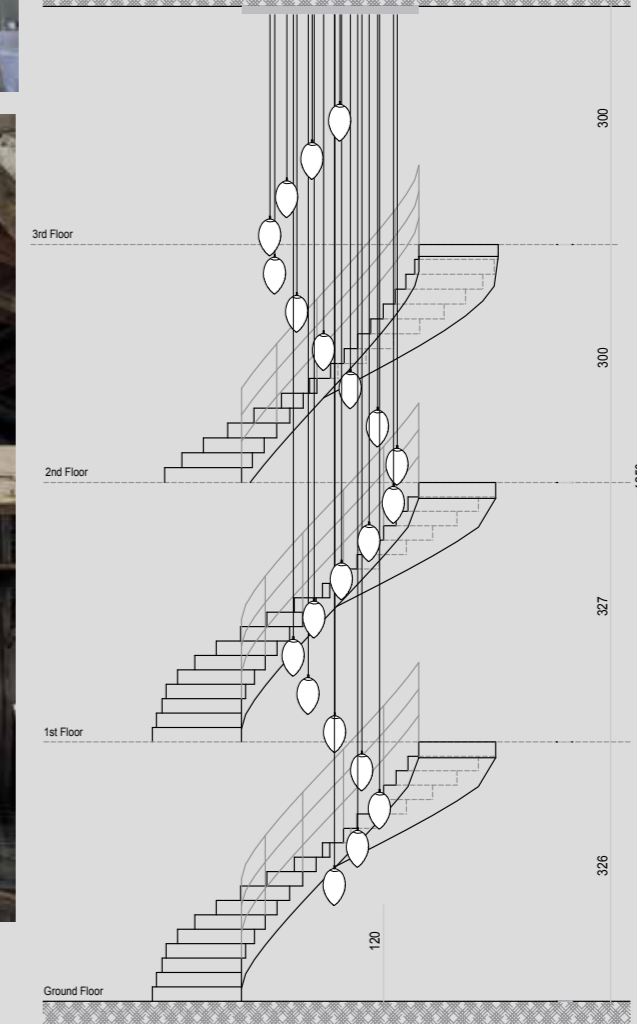

VG BESPOKE

L'incanto non ha limiti: VG è a disposizione di contractor ed interior designer per la progettazione di varianti su misura e composizioni totalmente personalizzate.

There is no limit to the enchantment: VG is at the service of contractors and interior designers for the design of made-to-measure variants and completely customized compositions.