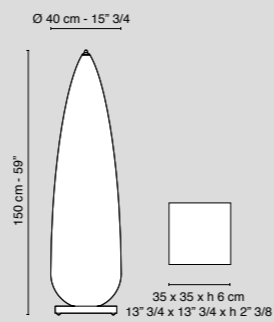

HALOGEN	LED
Lampadina - Bulb	23 x G9 34 W	23 x G4 2.3 W
Consumo - Power	782 W	52,9 W
Flusso - Flux	23 x 435 Lm	23 x 190 Lm
Dimmer	su richiesta-on request	
Codice - Code	7511173.98	7511173.11

Finitura - Finish

cromo lucido
polished chrome

* oro galvanizzato
galvanized gold

IP 20

* su richiesta
on request