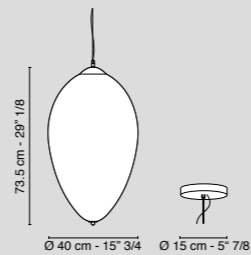

EGG 75

	HALOGEN	LED
Lampadina - Bulb	10 x G9 34 W	10 x G4 2.3 W
Consumo - Power	340 W	23 W
Flusso - Flux	10 x 435 Lm	10 x 190 Lm
Codice - Code	7511424.98	7511424.11