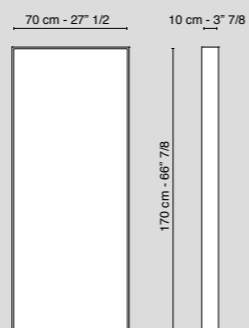

RECTANGULAR BIG

	HALOGEN	LED
Lampadina - Bulb	28 x G9 34 W	28 x G4 2.3 W
Consumo - Power	952 W	65 W
Flusso - Flux	28 x 435 Lm	28 x 190 Lm
Codice - Code	7511326.98	7511326.11