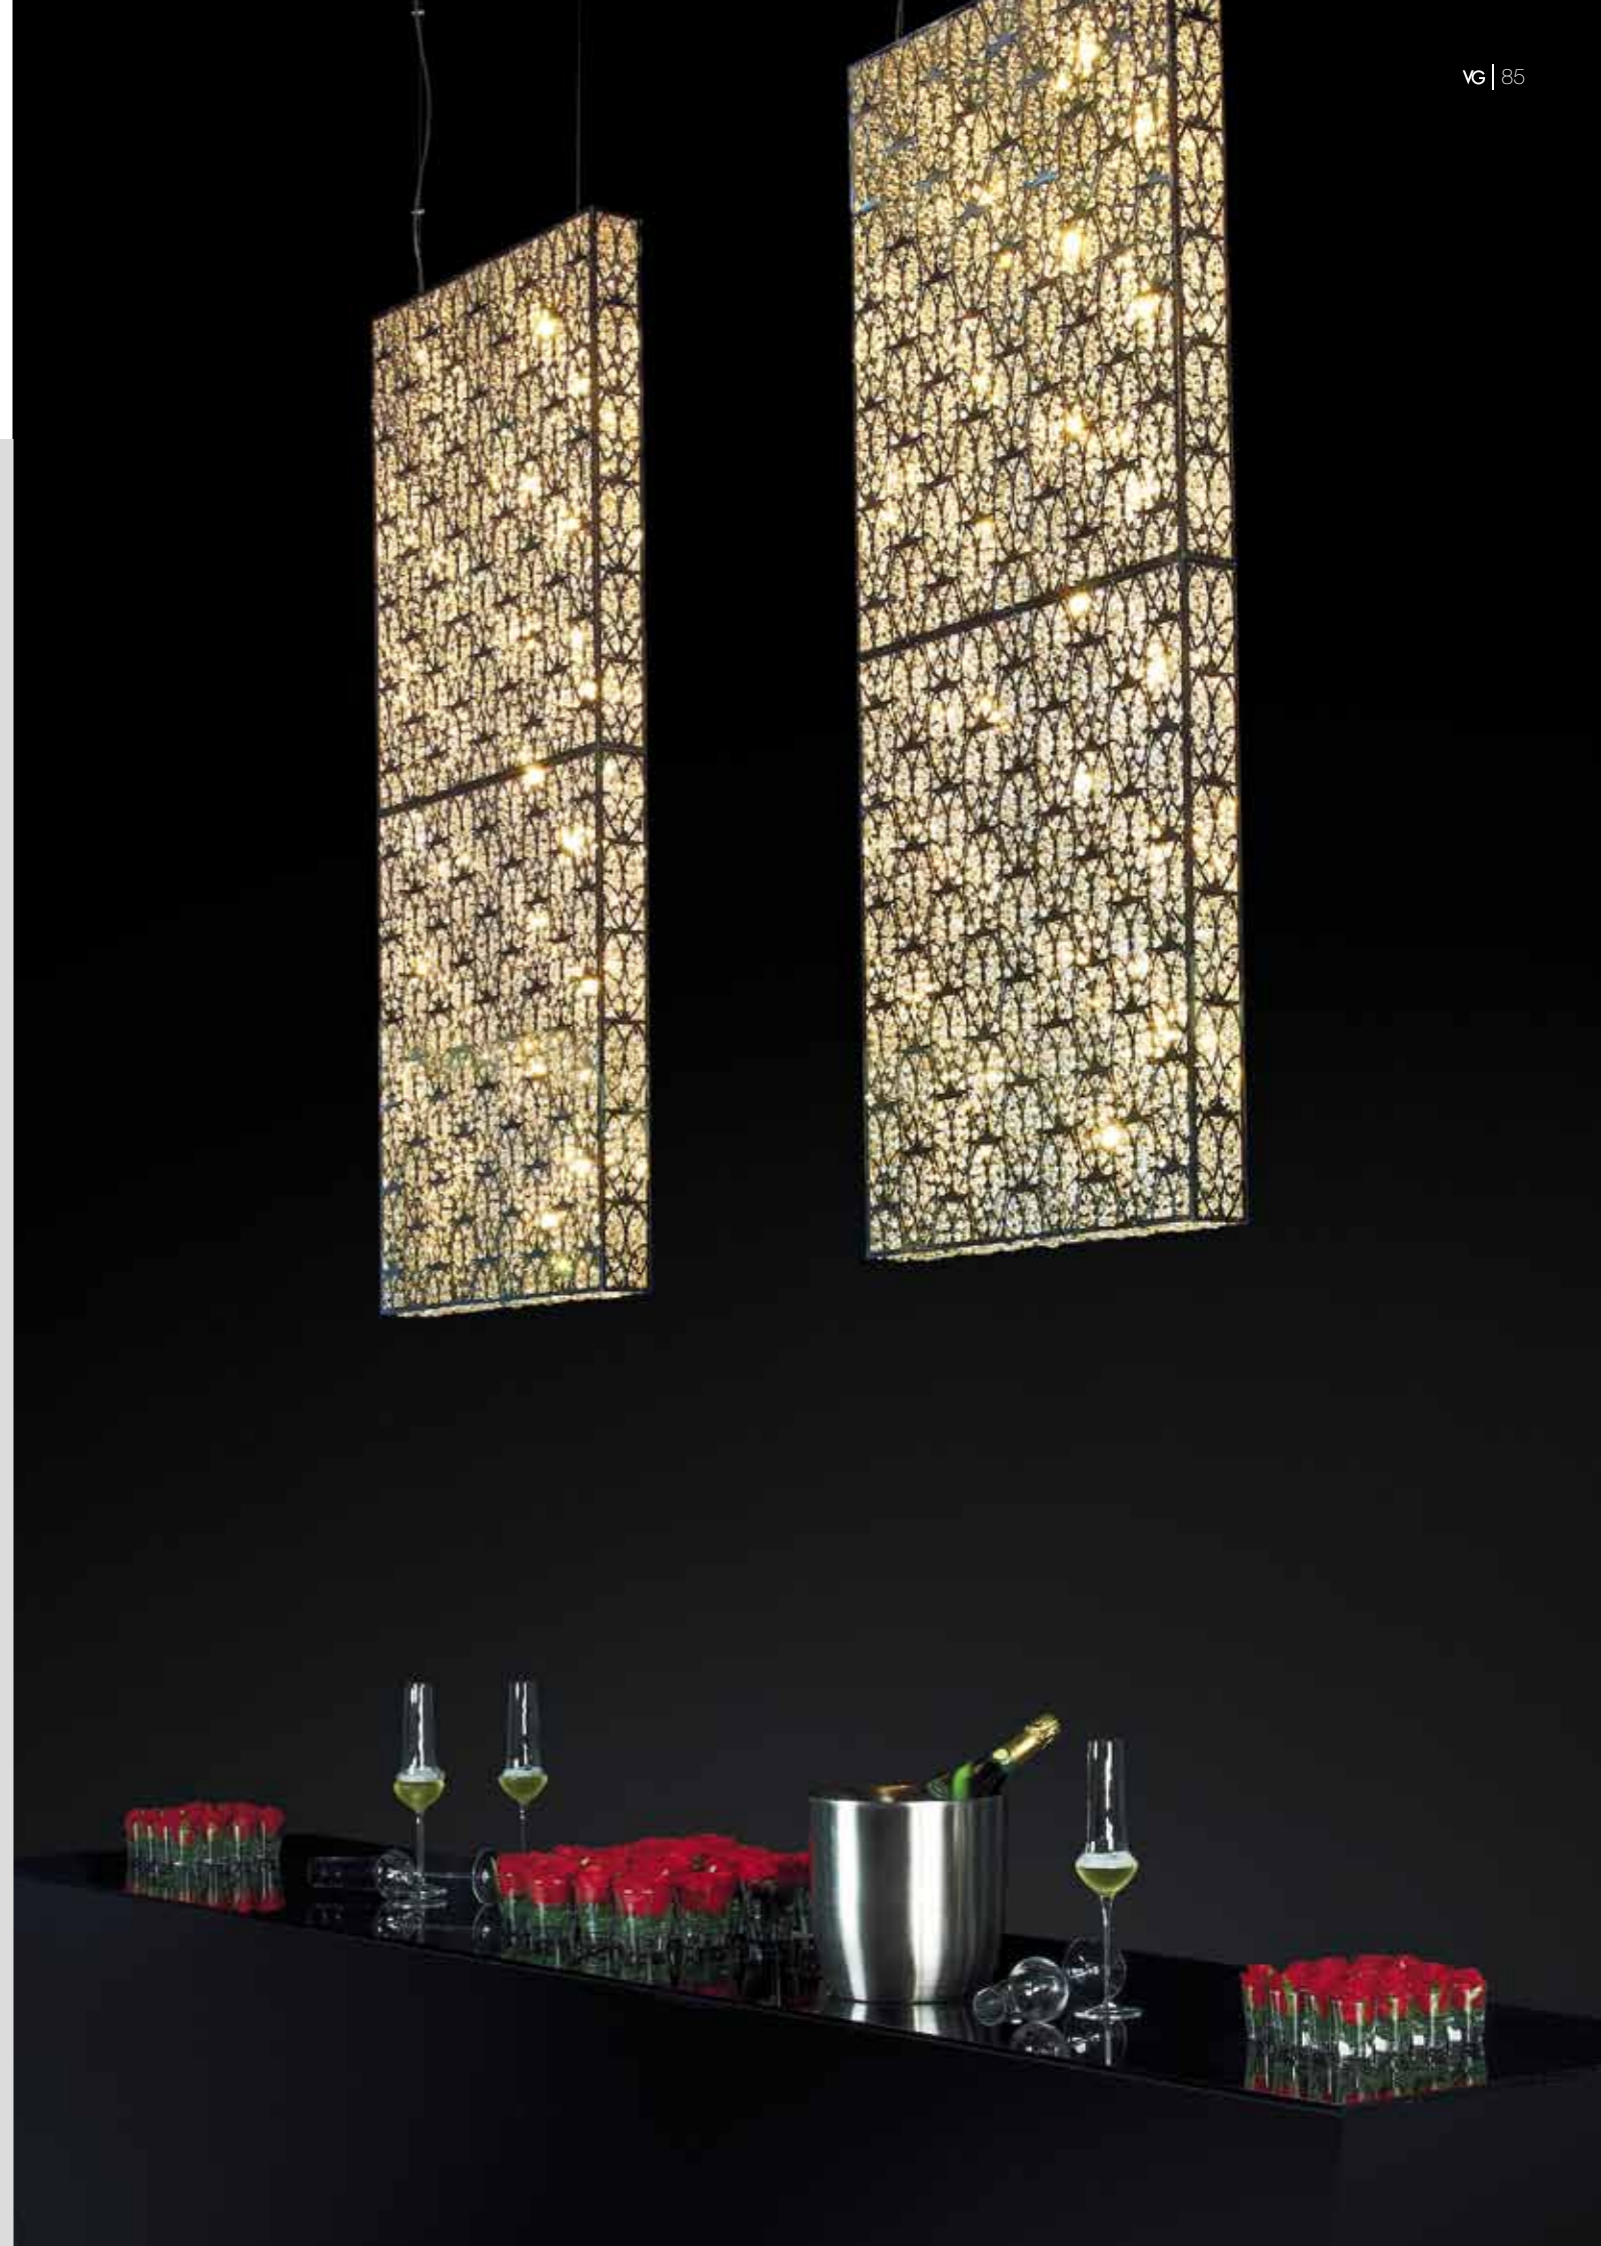

ARABESQUE RECTANGULAR

RV 100

	HALOGEN	LED
Lampadina - Bulb	10 x G9 34 W	10 x G4 2.3 W
Consumo - Power	340 W	23 W
Flusso - Flux	10 x 435 Lm	10 x 190 Lm
Codice - Code	7511375.98	7511375.11

RV 170

	HALOGEN	LED
Lampadina - Bulb	26 x G9 34 W	26 x G4 2.3 W
Consumo - Power	884 W	59,8 W
Flusso - Flux	26 x 435 Lm	26 x 190 Lm
Codice - Code	7511328.98	7511328.11

Finitura - Finish

cromo lucido
polished chrome

*oro galvanizzato
galvanized gold

IP 20

* su richiesta
on request