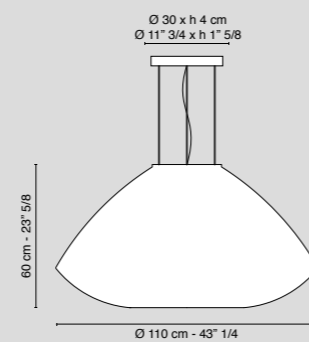

TROTTY

Lampadina - Bulb	1 x E27 fluo 20 W
Consumo - Power	20 W
Flusso - Flux	1200 Lm
Frequenza - Frequency	50 - 60 Hz
Alimentazione - Supply	230/240 V

Materiali - Materials	LDPE Rotazionale industriale LDPE Industrial rotational

Colori - Colours

neutro/neutral

Codice - Code
7511569.93