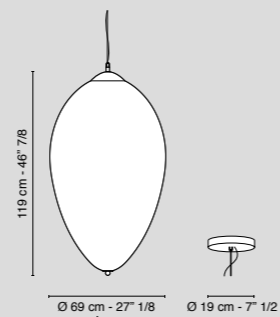

EGG 120

	HALOGEN	LED
Lampadina - Bulb	20 x G9 34 W	20 x G4 2.3 W
Consumo - Power	680 W	46 W
Flusso - Flux	20 x 435 Lm	20 x 190 Lm
Codice - Code	7511422.98	7511422.11