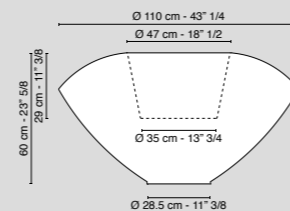

Colori - Colours

neutro/neutral

Codice - Code
7521433

ARENA

**FLUORESCENT**

Lampadina - Bulb	1 x E27 fluo 20 W
Consumo - Power	20 W
Flusso - Flux	1200 Lm
Frequenza - Frequency	50 - 60 Hz
Alimentazione - Supply	230/240 V