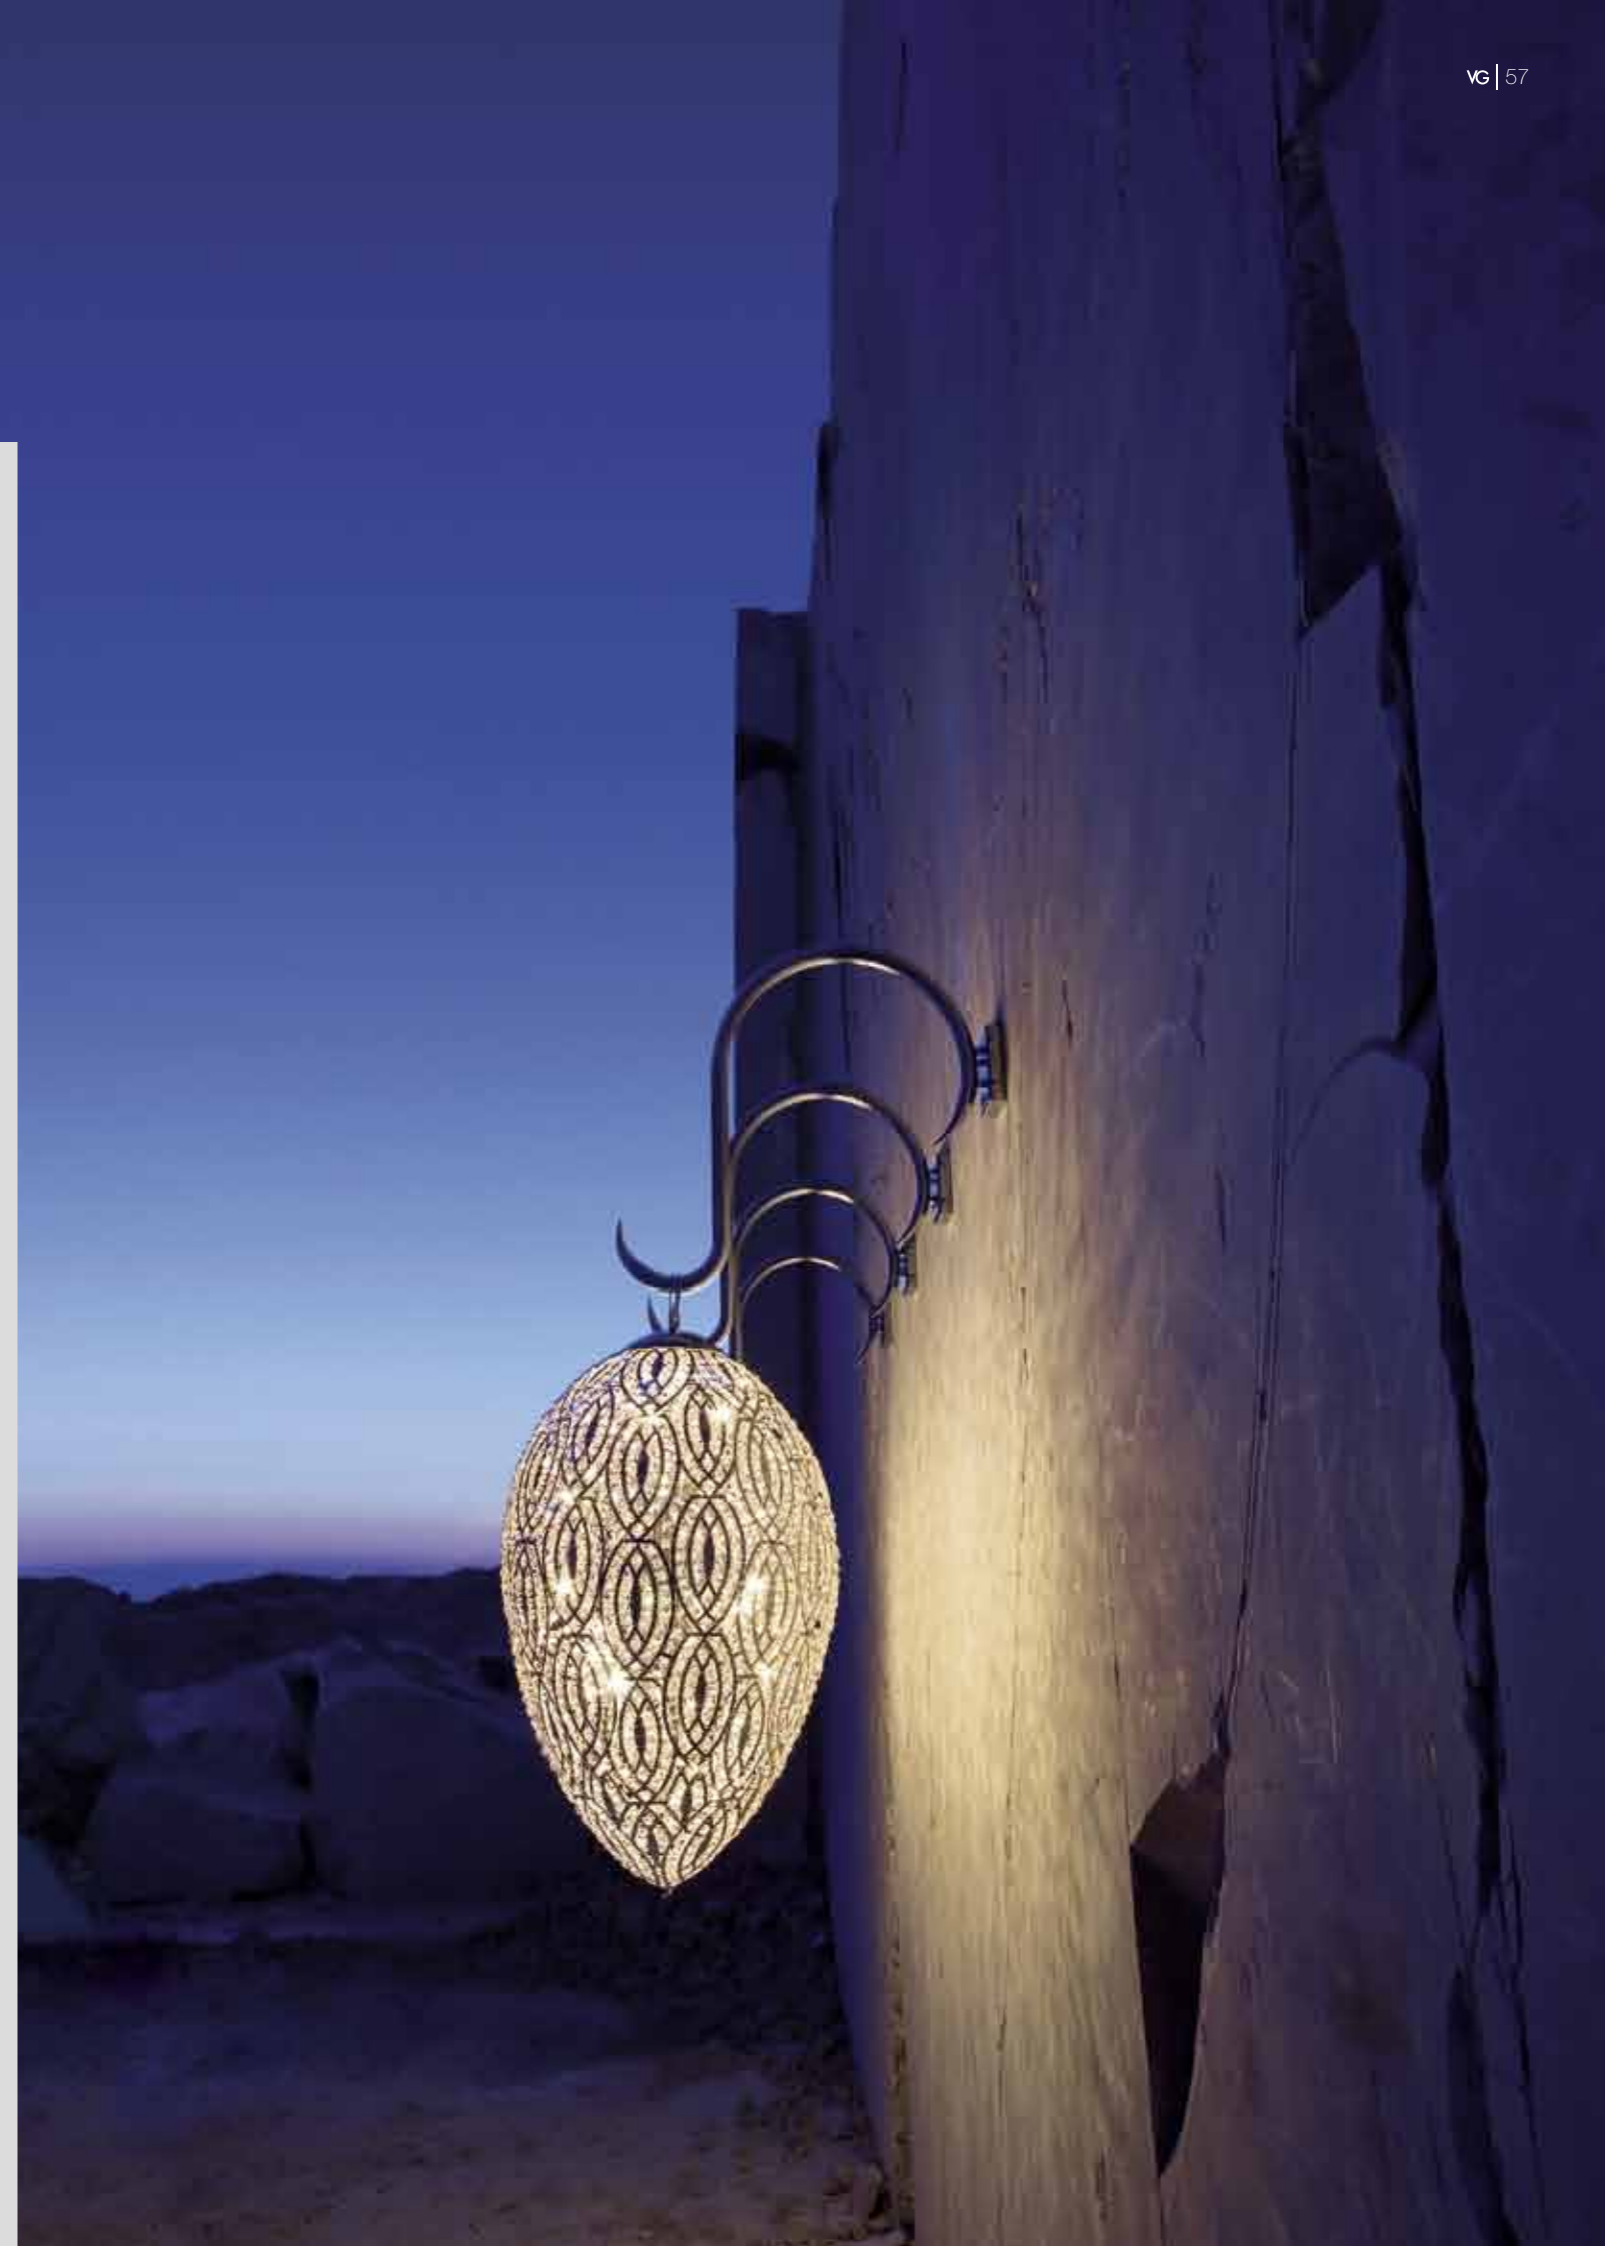

Finitura - Finish

cromo lucido
polished chrome

*oro galvanizzato
galvanized gold

IP 20

* su richiesta
on request

uso interno
indoor use