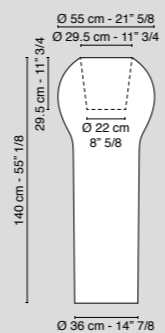

Colori - Colours

neutro/neutral

Codice - Code
7521432

TIPPY

**FLUORESCENT**

Lampadina - Bulb	1 x E27 fluo 20 W
Consumo - Power	20 W
Flusso - Flux	1200 Lm
Frequenza - Frequency	50 - 60 Hz
Alimentazione - Supply	230/240 V