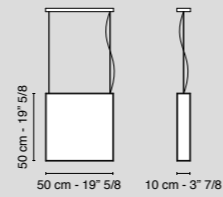

ARABESQUE SQUARE

SV 50

	HALOGEN	LED
Lampadina - Bulb	8 x G9 34 W	8 x G4 2.3 W
Consumo - Power	272 W	18,4 W
Flusso - Flux	8 x 435 Lm	8 x 190 Lm
Codice - Code	7511321.98	7511321.11