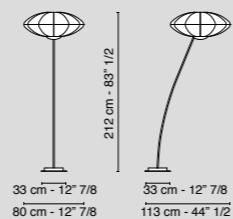

Finitura - Finish

cromo lucido
polished chrome

*oro galvanizzato
galvanized gold

IP 20    

* su richiesta
on request

NUVOLA

NUVOLA x 1

Materiali - Materials	acciaio - tessuto / stainless steel - fabric	
Porta lampada - Bulb holder	E27	
Lampadina - Bulb	1 x 60 W max	
Codice - Code	7510560.00	lampadine non incluse bulbs not included