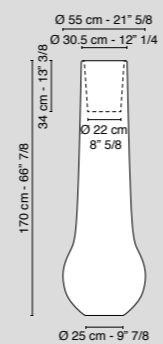

Codice - Code
7521434