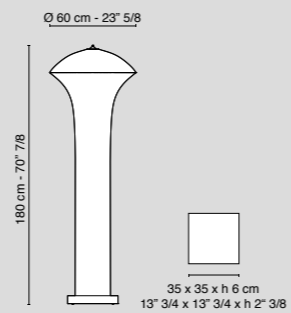

Finitura - Finish

cromo lucido
polished chrome

* oro galvanizzato
galvanized gold

IP 20    

* su richiesta
on request

ARABESQUE EXCLAMATION BIG

	HALOGEN	LED
Lampadina - <i>Bulb</i>	22 x G9 34 W	22 x G4 2.3 W
Consumo - <i>Power</i>	748 W	50,6 W
Flusso - <i>Flux</i>	22 x 435 Lm	22 x 190 Lm
Dimmer	su richiesta-on request	
Codice - <i>Code</i>	7511175.98	7511175.11