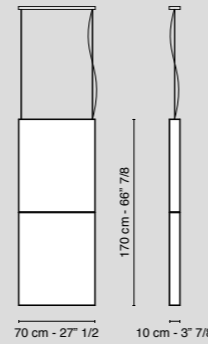

RV 170

	HALOGEN	LED
Lampadina - Bulb	26 x G9 34 W	26 x G4 2.3 W
Consumo - Power	884 W	59,8 W
Flusso - Flux	26 x 435 Lm	26 x 190 Lm
Codice - Code	7511328.98	7511328.11