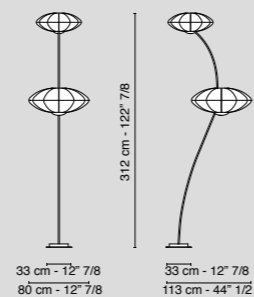

NUVOLA x 2

Materiali - Materials	acciaio - tessuto / stainless steel - fabric	
Porta lampada - Bulb holder	E27	
Lampadina - Bulb	2 x 60 W max	
Codice - Code	7510559.00	lampadine non incluse bulbs not included