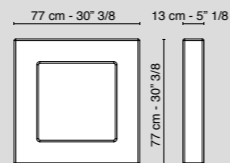

ARABESQUE ARRAS

SQUARE SMALL

	HALOGEN	LED
Lampadina - Bulb	8 x G9 34 W	8 x G4 2.3 W
Consumo - Power	272 W	18,4 W
Flusso - Flux	8 x 435 Lm	8 x 190 Lm
Codice - Code	7511451.98	7511451.11