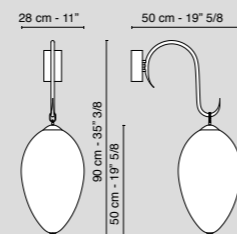

ARABESQUE EGG 50 / 90

EGG 50

	HALOGEN	LED
Lampadina - Bulb	6 x G9 34 W	6 x G4 2.3 W
Consumo - Power	204 W	13,8 W
Flusso - Flux	6 x 435 Lm	6 x 190 Lm
Codice - Code	7511348.00	7511348.11