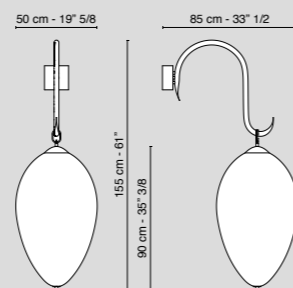

ARABESQUE EGG 50 / 90

EGG 50

	HALOGEN	LED
Lampadina - Bulb	6 x G9 34 W	6 x G4 2.3 W
Consumo - Power	204 W	13,8 W
Flusso - Flux	6 x 435 Lm	6 x 190 Lm
Codice - Code	7511348.00	7511348.11

EGG 90

	HALOGEN	LED
Lampadina - Bulb	15 x G9 34 W	15 x G4 2.3 W
Consumo - Power	510 W	23 W
Flusso - Flux	15 x 435 Lm	15 x 190 Lm
Codice - Code	7511133.98	7511133.11