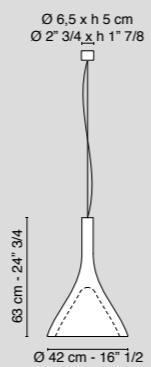

Finitura - Finish

cromo lucido
polished chrome

* oro galvanizzato
galvanized gold

IP 20    

* su richiesta
on request

RUSTY

Lampadina - Bulb	1 x E27 fluo 20 W
Consumo - Power	20 W
Flusso - Flux	1200 Lm
Frequenza - Frequency	50 - 60 Hz
Alimentazione - Supply	230/240 V
Materiali - Materials	LDPE Rotazionale industriale LDPE Industrial rotational