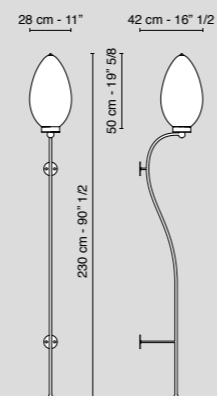

Finitura - Finish

cromo lucido
polished chrome

* oro galvanizzato
galvanized gold

IP 20

* su richiesta
on request

ARABESQUE DROP

SMALL

	HALOGEN	LED
Lampadina - Bulb	8 x G9 34 W	8 x G4 2.3 W
Consumo - Power	272 W	18,4 W
Flusso - Flux	8 x 435 Lm	8 x 190 Lm
Codice - Code	7511336.98	7511336.11