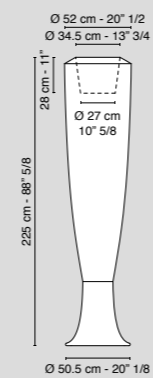

Codice - Code
7521969