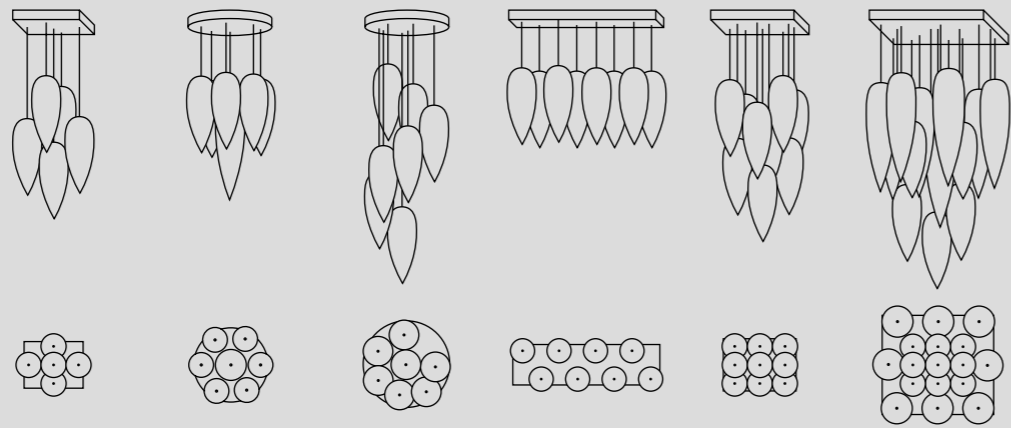

ARABESQUE LIGHTFALL SENSATION

CLUSTERS

full customized

ARABESQUE LIGHTFALL SENSATION

CLUSTERS

full customized

ARABESQUE LIGHTFALL EGG

Sfavillanti e maestosi, gli arabeschi di cristallo delle lampade Egg creano accenti di luce che vestono lo spazio di suggestiva eleganza. La goccia di cristallo intagliato, impreziosita dagli inserti in acciaio cromato, è una vera e propria icona VG, che può essere declinata in numerose variabili, dalle diverse dimensioni e composizioni.