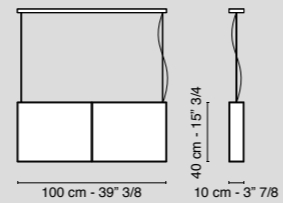

ARABESQUE RECTANGULAR

RV 40

	HALOGEN	LED
Lampadina - <i>Bulb</i>	10 x G9 34 W	10 x G4 2.3 W
Consumo - <i>Power</i>	340 W	23 W
Flusso - <i>Flux</i>	10 x 435 Lm	10 x 190 Lm
Codice - <i>Code</i>	7511374.98	7511374.11