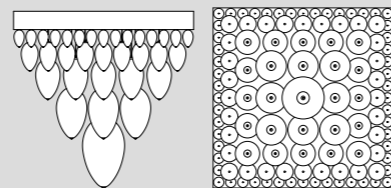

ARABESQUE TUTANKHAMON