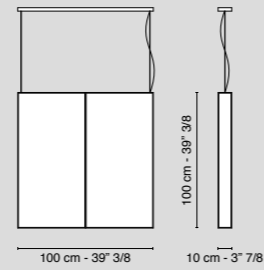

SV 100

	HALOGEN	LED
Lampadina - Bulb	18 x G9 34 W	18 x G4 2.3 W
Consumo - Power	612 W	41,5 W
Flusso - Flux	18 x 435 Lm	18 x 190 Lm
Codice - Code	7511377.98	7511377.11