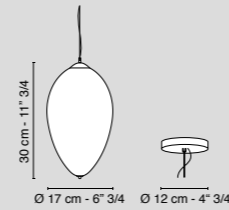

Finitura - Finish

cromo lucido
polished chrome

* oro galvanizzato
galvanized gold

IP 20    

* su richiesta
on request

ARABESQUE EGG 30 / 50 / 75

EGG 30

	HALOGEN	LED
Lampadina - Bulb	3 x G9 34 W	3 x G4 2.3 W
Consumo - Power	102 W	6,9 W
Flusso - Flux	3 x 435 Lm	3 x 190 Lm
Codice - Code	7511331.98	7511331.11