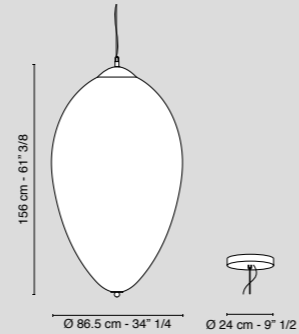

EGG 150

	HALOGEN	LED
Lampadina - Bulb	34 x G9 34 W	34 x G4 2.3 W
Consumo - Power	1156 W	78,2 W
Flusso - Flux	34 x 435 Lm	34 x 190 Lm
Codice - Code	7511423.98	7511423.11