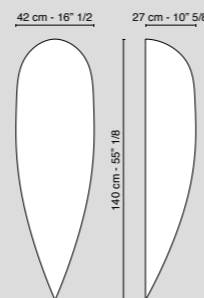

BIG

	HALOGEN	LED
Lampadina - Bulb	14 x G9 34 W	14 x G4 2.3 W
Consumo - Power	476 W	32,2 W
Flusso - Flux	14 x 435 Lm	14 x 190 Lm
Codice - Code	7521913.98	7521913.11