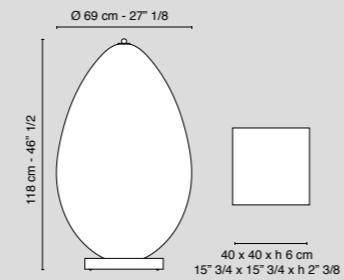

EGG 120

	HALOGEN	LED
Lampadina - Bulb	20 x G9 34 W	20 x G4 2.3 W
Consumo - Power	680 W	46 W
Flusso - Flux	20 x 435 Lm	20 x 190 Lm
Dimmer	su richiesta-on request	
Codice - Code	7511419.98	7511419.11