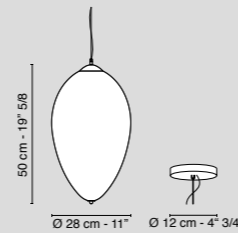

EGG 50

	HALOGEN	LED
Lampadina - Bulb	6 x G9 34 W	6 x G4 2.3 W
Consumo - Power	204 W	13,8 W
Flusso - Flux	6 x 435 Lm	6 x 190 Lm
Codice - Code	7511332.98	7511332.11