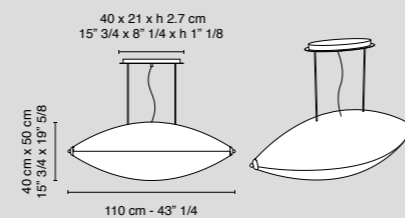

* oro galvanizzato
galvanized gold

IP 20    

* su richiesta
on request

ARABESQUE AIRSHIP

	HALOGEN	LED
Lampadina - Bulb	12 x G9 34 W	12 x G4 2.3 W
Consumo - Power	408 W	27,6 W
Flusso - Flux	12 x 435 Lm	12 x 190 Lm
Codice - Code	7521911.98	7521911.11