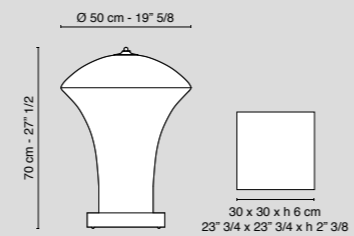

Finitura - Finish

cromo lucido
polished chrome

* oro galvanizzato
galvanized gold

IP 20    

* su richiesta
on request

ARABESQUE EXCLAMATION BIG

	HALOGEN	LED
Lampadina - <i>Bulb</i>	22 x G9 34 W	22 x G4 2.3 W
Consumo - <i>Power</i>	748 W	50,6 W
Flusso - <i>Flux</i>	22 x 435 Lm	22 x 190 Lm
Dimmer	su richiesta-on request	
Codice - <i>Code</i>	7511175.98	7511175.11