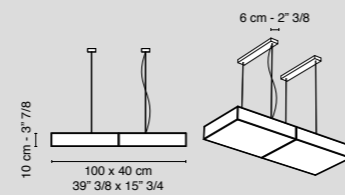

ARABESQUE RECTANGULAR

RH 100

	HALOGEN	LED
Lampadina - Bulb	10 x G9 34 W	10 x G4 2.3 W
Consumo - Power	340 W	23 W
Flusso - Flux	10 x 435 Lm	10 x 190 Lm
Codice - Code	7511376.98	7511376.11

RH 170

	HALOGEN	LED
Lampadina - Bulb	26 x G9 34 W	26 x G4 2.3 W
Consumo - Power	884 W	59,8 W
Flusso - Flux	26 x 435 Lm	26 x 190 Lm
Codice - Code	7511329.98	7511329.11

Finitura - Finish

cromo lucido
polished chrome

* oro galvanizzato
galvanized gold

IP 20

* su richiesta
on request