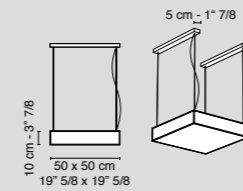

SH 50

	HALOGEN	LED
Lampadina - Bulb	8 x G9 34 W	8 x G4 2.3 W
Consumo - Power	272 W	18,4 W
Flusso - Flux	8 x 435 Lm	8 x 190 Lm
Codice - Code	7511322.98	7511322.11