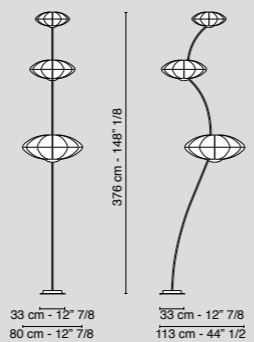

NUVOLA x 3

Materiali - Materials	acciaio - tessuto / stainless steel - fabric	
Porta lampada - Bulb holder	E27	
Lampadina - Bulb	3 x 60 W max	
Codice - Code	7510558.00	lampadine non incluse bulbs not included