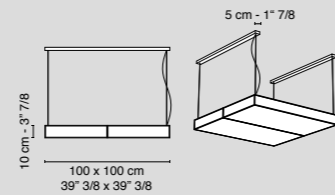

SH 100

	HALOGEN	LED
Lampadina - Bulb	18 x G9 34 W	18 x G4 2.3 W
Consumo - Power	612 W	41,5 W
Flusso - Flux	18 x 435 Lm	18 x 190 Lm
Codice - Code	7511378.98	7511378.11