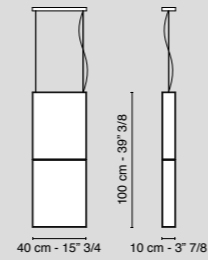

cromo lucido
polished chrome

* oro galvanizzato
galvanized gold

IP 20    

* su richiesta
on request

ARABESQUE RECTANGULAR

RV 100

	HALOGEN	LED
Lampadina - Bulb	10 x G9 34 W	10 x G4 2.3 W
Consumo - Power	340 W	23 W
Flusso - Flux	10 x 435 Lm	10 x 190 Lm
Codice - Code	7511375.98	7511375.11