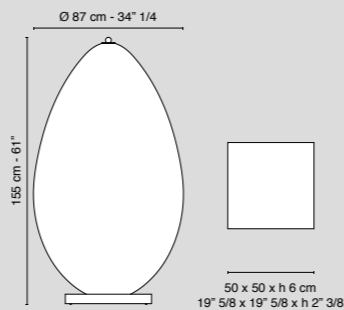

EGG 150

	HALOGEN	LED
Lampadina - Bulb	34 x G9 34 W	34 x G4 2.3 W
Consumo - Power	1156 W	78,2 W
Flusso - Flux	34 x 435 Lm	34 x 190 Lm
Dimmer	su richiesta-on request	
Codice - Code	7511420.98	7511420.11