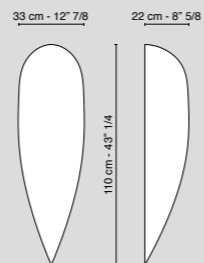

MEDIUM

	HALOGEN	LED
Lampadina - Bulb	11 x G9 34 W	11 x G4 2.3 W
Consumo - Power	374 W	25,3 W
Flusso - Flux	11 x 435 Lm	11 x 190 Lm
Codice - Code	7511335.98	7511335.11