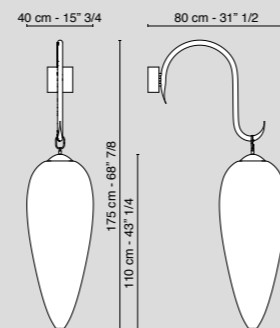

Finitura - Finish

cromo lucido
polished chrome

* oro galvanizzato
galvanized gold

IP 20    

* su richiesta
on request

ARABESQUE IONICO EGG

	HALOGEN	LED *
Lampadina - Bulb	6 x G9 34 W	
Consumo - Power	204 W	
Flusso - Flux	6 x 435 Lm	
Codice - Code	7511407.98	