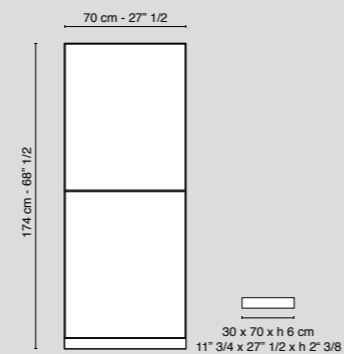

Finitura - Finish

cromo lucido
polished chrome

*oro galvanizzato
galvanized gold

IP 20    

* su richiesta
on request

NUVOLA

NUVOLA x 1

Materiali - Materials	acciaio - tessuto / stainless steel - fabric	
Porta lampada - Bulb holder	E27	
Lampadina - Bulb	1 x 60 W max	
Codice - Code	7510560.00	lampadine non incluse bulbs not included