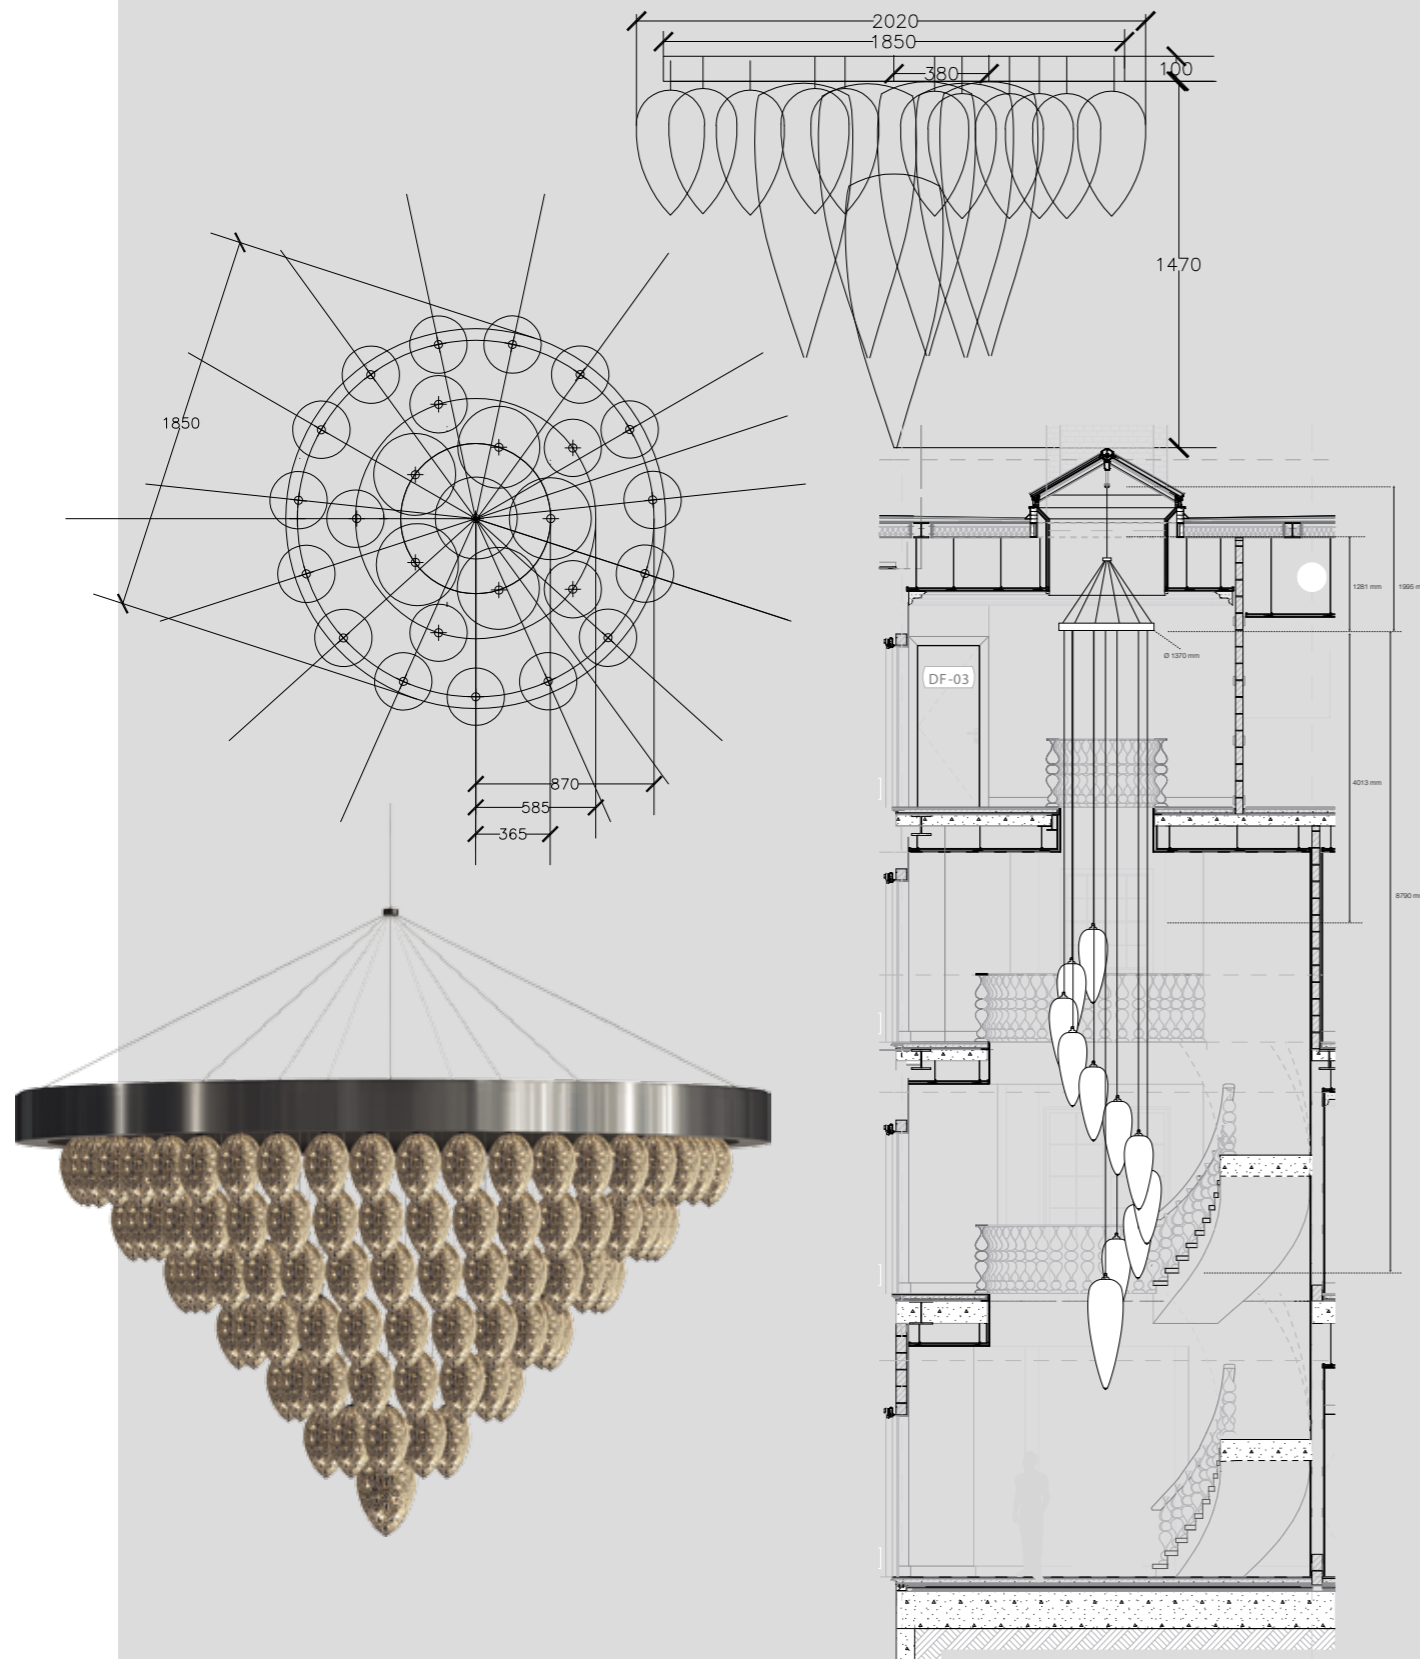

VG BESPOKE

L'incanto non ha limiti: VG è a disposizione di contractor ed interior designer per la progettazione di varianti su misura e composizioni totalmente personalizzate.

There is no limit to the enchantment: VG is at the service of contractors and interior designers for the design of made-to-measure variants and completely customized compositions.