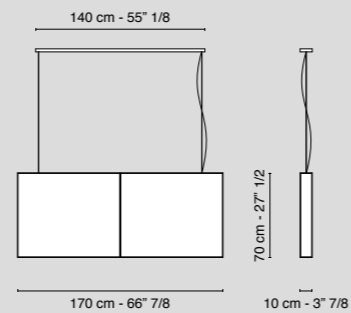

RV 70

	HALOGEN	LED
Lampadina - <i>Bulb</i>	26 x G9 34 W	26 x G4 2.3 W
Consumo - <i>Power</i>	884 W	59,8 W
Flusso - <i>Flux</i>	26 x 435 Lm	26 x 190 Lm
Codice - <i>Code</i>	7511330.98	7511330.11