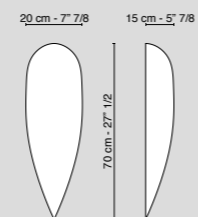

MEDIUM

	HALOGEN	LED
Lampadina - Bulb	11 x G9 34 W	11 x G4 2.3 W
Consumo - Power	374 W	25,3 W
Flusso - Flux	11 x 435 Lm	11 x 190 Lm
Codice - Code	7511335.98	7511335.11

BIG

	HALOGEN	LED
Lampadina - Bulb	14 x G9 34 W	14 x G4 2.3 W
Consumo - Power	476 W	32,2 W
Flusso - Flux	14 x 435 Lm	14 x 190 Lm
Codice - Code	7521913.98	7521913.11