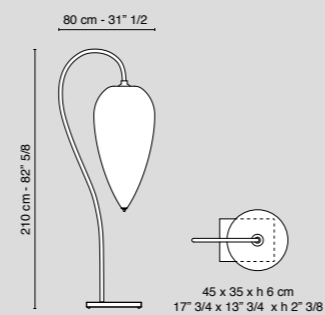

Finitura - Finish

cromo lucido
polished chrome

* oro galvanizzato
galvanized gold

IP 20    

* su richiesta
on request

ARABESQUE EXCLAMATION SMALL

	HALOGEN	LED
Lampadina - Bulb	14 x G9 34 W	14 x G4 2.3 W
Consumo - Power	476 W	32,2 W
Flusso - Flux	14 x 435 Lm	14 x 190 Lm
Dimmer	su richiesta-on request	
Codice - Code	7511172.98	7511172.11