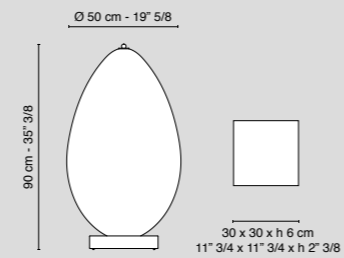

Finitura - Finish

cromo lucido
polished chrome

* oro galvanizzato
galvanized gold

ARABESQUE EGG 90 / 120 / 150

EGG 90

	HALOGEN	LED
Lampadina - Bulb	15 x G9 34 W	15 x G4 2.3 W
Consumo - Power	510 W	34,5 W
Flusso - Flux	15 x 435 Lm	15 x 190 Lm
Dimmer	su richiesta-on request	
Codice - Code	7510892.98	7510892.11